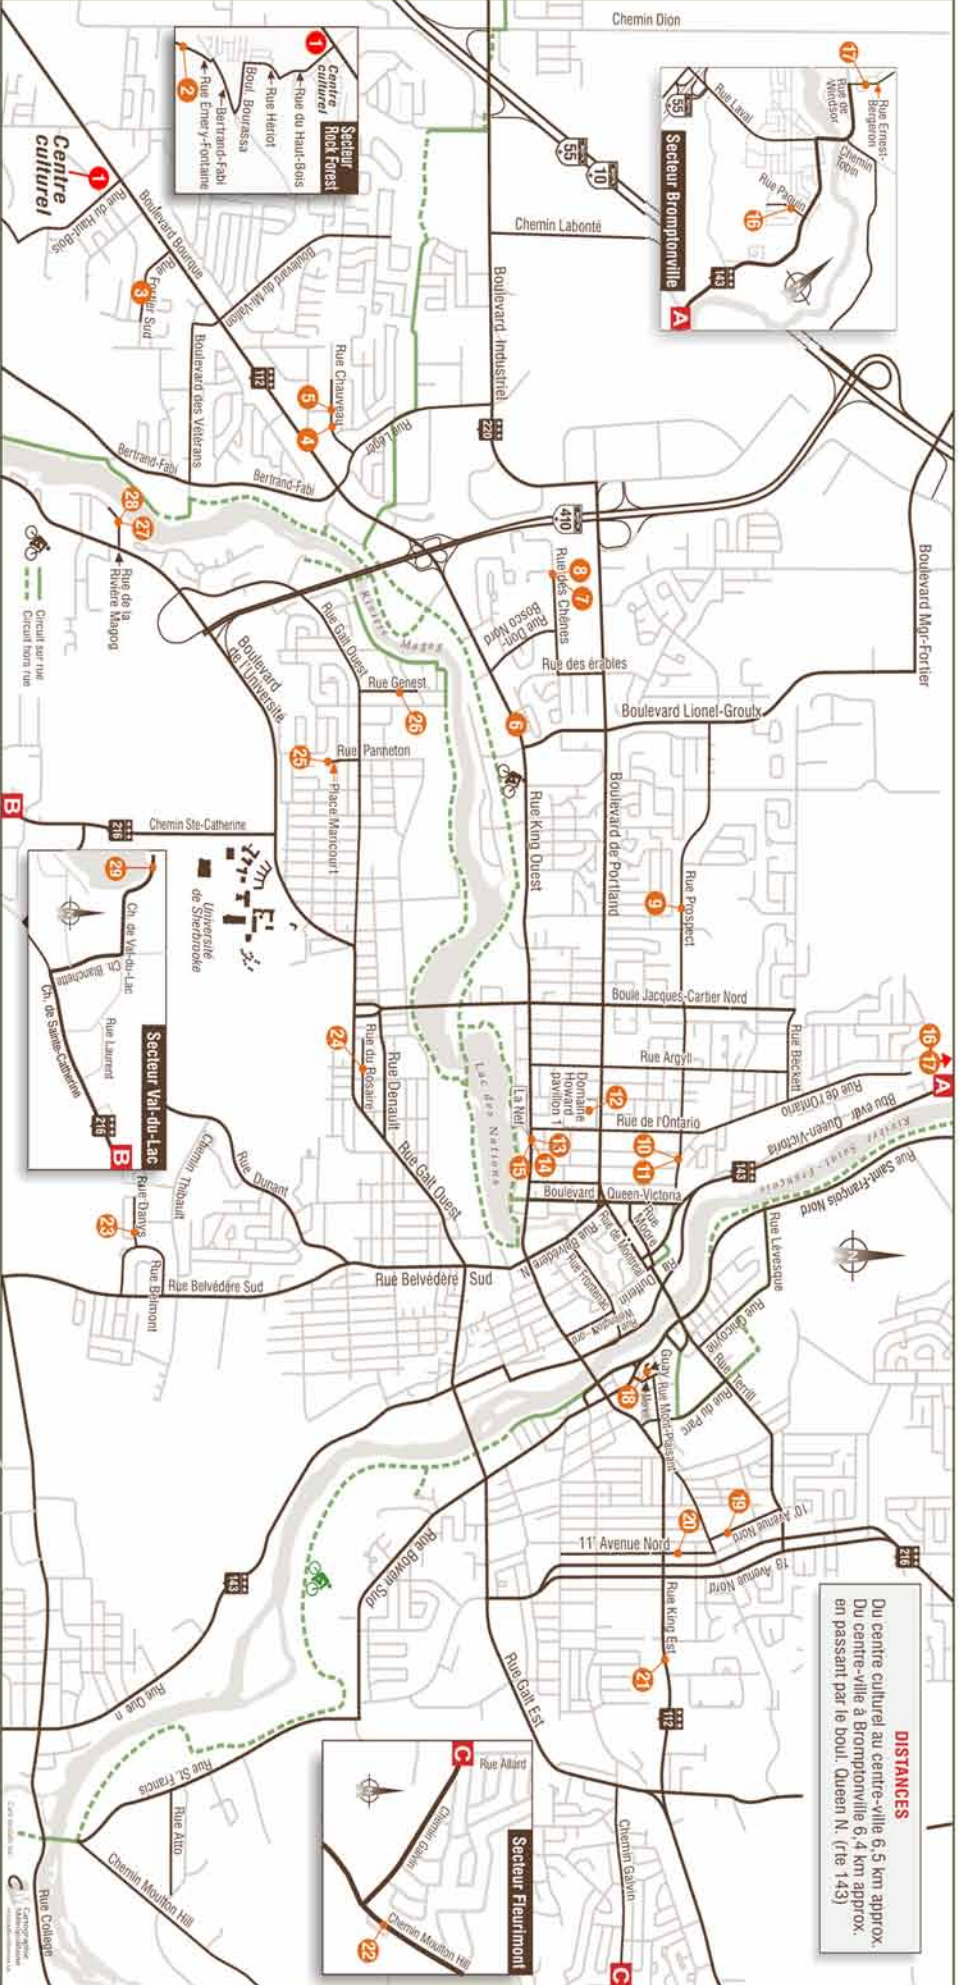

La Grande Virée Artistique

de Sherbrooke

Venez nous visiter du 25 juin au 3 juillet de 10h à 17h!

2 **Aquarelle**

Madeline Bousquet
6280, rue Emery-Fontaine
819-864-7626

▶ Santé active de l'Estrie

6 **Pastel, huile, gravure**

Gloria Couture
7046, chemin Val-du-Lac
819-864-6388

▶ Groupe SM Inc.

DISTANCES
 Du centre culturel au centre-ville 6,5 km approx.
 Du centre-ville à Bromionville 6,4 km approx.
 en passant par le bouv. Queen N. (rte 143)

Exposition collective au centre culturel Pierre Gobelil (voir 1 sur la carte). Chaque numéro indique l'emplacement d'un artiste à visiter. Bonnes visites!